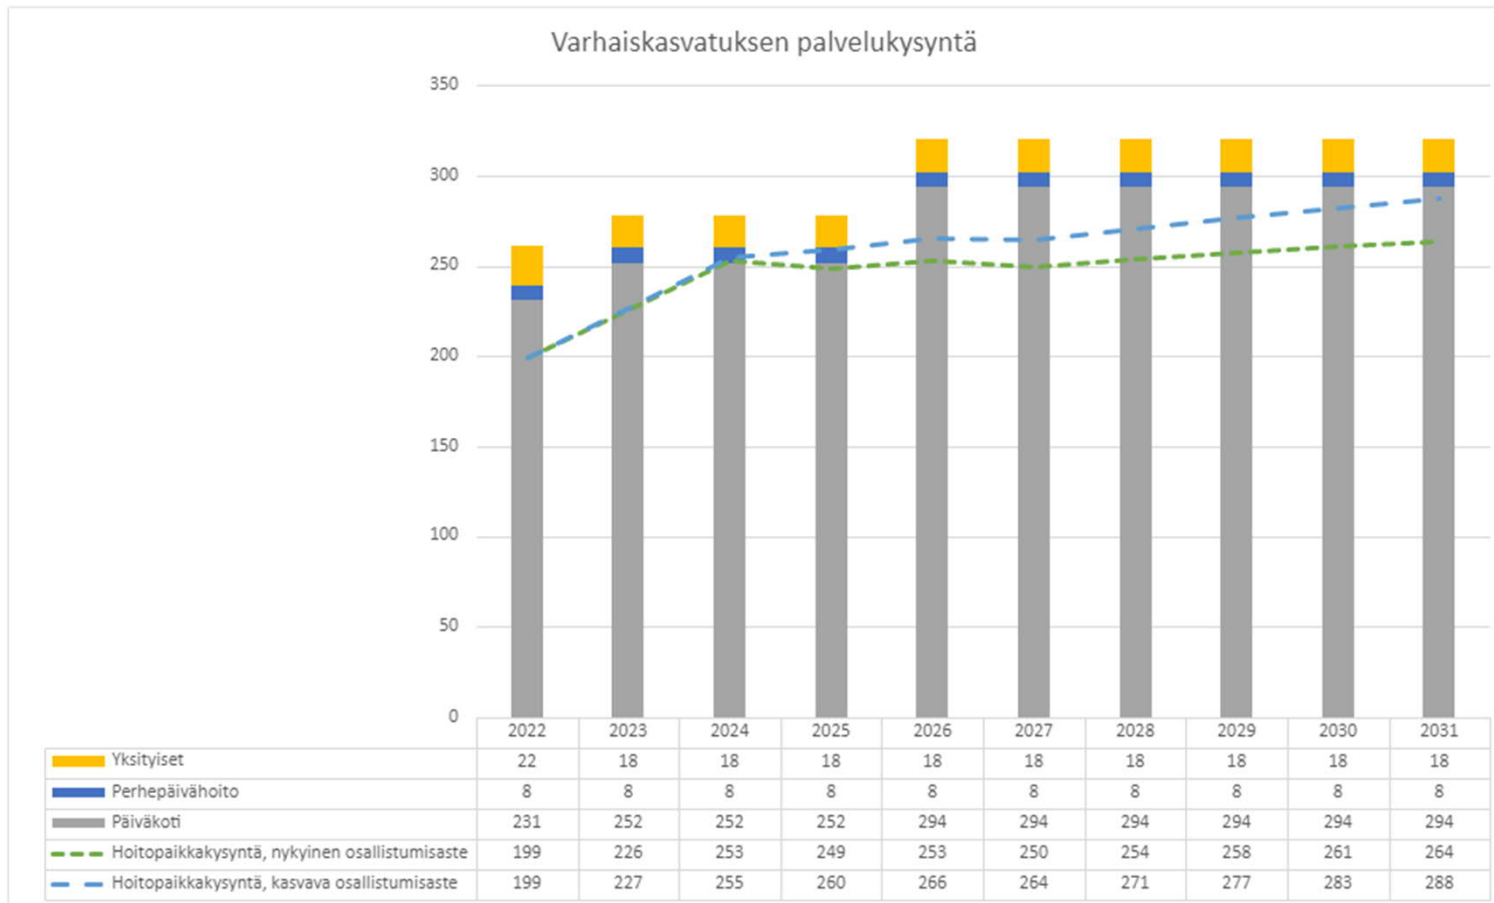

Varhaiskasvatuksen palvelukysynnän ennuste

Taulukossa on uuden mahdollisen yksikön kapasiteetti merkitty vuodelle 2026. Samassa yhteydessä poistuisi väliaikaiset koulun tilat, joten paikkamäärän lisäys olisi noin 40 paikkaa.

Varhaiskasvatuksen sekä esi- ja perusopetusikäisten lasten muuttovoitto syntymävuosittain 6/2021-1/2023